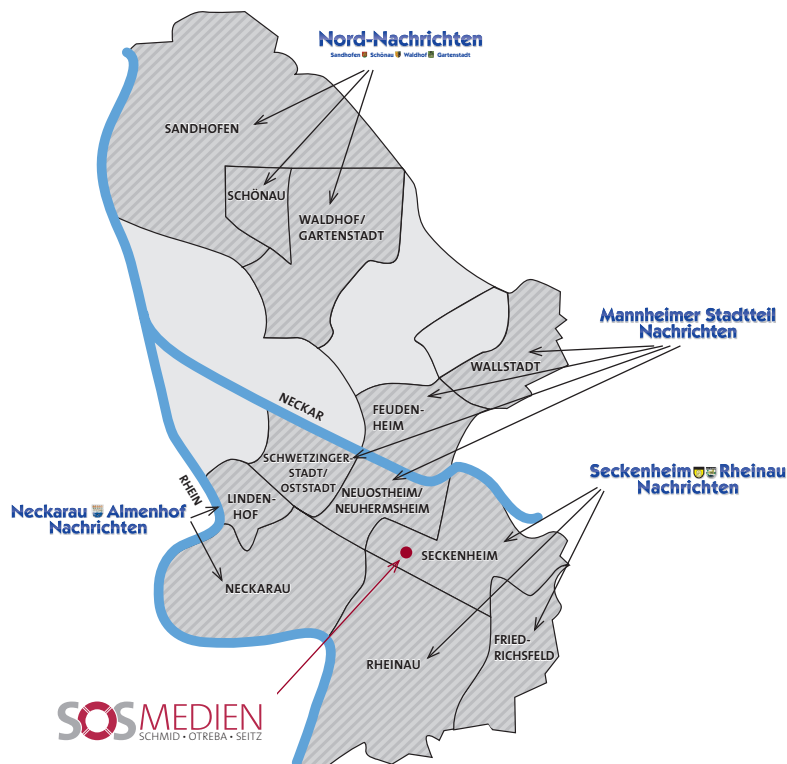

Neckarau  Almenhof
Nachrichten

Seckenheim  Rheinau
Nachrichten

Mannheimer Stadtteil
Nachrichten

Nord-Nachrichten
Sandhofen  Schönau  Waldhof  Gartenstadt

SOSMEDIEN
SCHMID • OTREBA • SEITZ

STARKE SEITEN FÜR MANNHEIMER STADTTEILE

Im Verlag Mannheimer Stadtteilzeitungen erscheinen monatlich vier Ausgaben mit einer Gesamtauflage von über 100.000 Exemplaren. Die Neckarau-Almenhof-Nachrichten, Seckenheim-Rheinau-Nachrichten, Mannheimer Stadtteil-Nachrichten und Nord-Nachrichten werden kostenfrei an alle erreichbaren Haushalte im Verbreitungsgebiet verteilt. Durch eine unabhängige Redaktion vor Ort hat jede Zeitung eine starke Kunden- und Leserbindung. Die Zeitungen bilden eine ideale Plattform für kleine und mittelständische Unternehmen sowie für Vereine. Neben fundierter Beratung und der Gestaltung von Anzeigen erhalten Sie auch Beilagen und Prospektverteilung im gesamten Stadtgebiet und der Region.

SCHNELLER INFORMIERT AUF STADTTEIL-PORTAL.DE

Ergänzend zu den Stadtteilzeitungen bietet der Verlag einen weiteren kostenlosen Service. Auf Stadtteil-Portal.de finden interessierte Leser ein digitales Angebot mit aktuellen Nachrichten, Bildergalerien und Videos. Gleich nach Drucklegung sind hier auch die aktuellen Ausgaben sowie dauerhaft ein umfangreiches Archiv zu finden. Mit Bannern können Sie auf diesen Seiten ebenfalls für Ihr Unternehmen werben.

Stadtteil-Portal.de
Nachrichten aus Mannheim

Lesen Sie aktuelle Nachrichten online! 

VERLAG MIT LOKALEN WURZELN

Schmid Otreba Seitz Medien ist als inhabergeführte Werbeagentur und Verlag in Mannheim beheimatet und seit 1989 auf dem lokalen Zeitungsmarkt tätig. Der Internet-Auftritt Stadtteil-Portal.de besteht seit 2004. Das Unternehmen bietet Kunden maßgeschneiderte Lösungen im klassischen Druckbereich und in den neuen Medien. Mehr über die vielseitigen Möglichkeiten einer Zusammenarbeit erfahren Sie unter www.sosmedien.de.